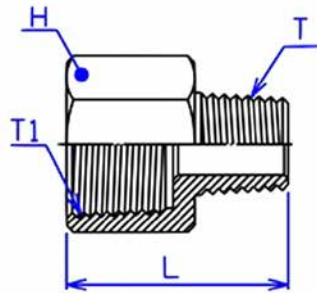

Straight Connector PT Male-PT Female

Brass Mark : FAC
 Soft Steel Mark : GAC
 Stainless Steel Mark : GCD

Item No	Description	Thread		Dimension (mm)				
		T (PT)	T1 (PT)	L	L1	L2	L3	H
I11	1/8 x 1/8	1/8-28	1/8-28	25				14
I12	1/8 x 1/4	1/8-28	1/4-19	27				17
I21	1/4 x 1/8	1/4-19	1/8-28	28				14
I22	1/4 x 1/4	1/4-19	1/4-19	30				17
I24	1/4 x 3/8	1/4-19	3/8-19	32				21
I25	1/4 x 1/2	1/4-19	1/2-14	37				27
I42	3/8 x 1/4	3/8-19	1/4-19	32				17
I44	3/8 x 3/8	3/8-19	3/8-19	34				21
I45	3/8 x 1/2	3/8-19	1/2-14	39				27
I52	1/2 x 1/4	1/2-14	1/4-19	35				21
I54	1/2 x 3/8	1/2-14	3/8-19	37				21
I55	1/2 x 1/2	1/2-14	1/2-14	42				27
I57	1/2 x 3/4	1/2-14	3/4-14	45				32
I75	3/4 x 1/2	3/4-14	1/2-14	44				27
I77	3/4 x 3/4	3/4-14	3/4-14	47				32
I78	3/4 x 1	3/4-14	1-11	48				21
I87	1 x 3/4	1-11	3/4-14	49				35
I88	1 x 1	1-11	1-11	50				41
I98	1 1/4 x 1	1 1/4-11	1-11	52				50
I99	1 1/4 x 1 1/4	1 1/4-11	1 1/4-11	54				50
IAA	1 1/2 x 1 1/2	1 1/2-11	1 1/2-11	55				65
IDD	2 x 2	2-11	2-11	66				77