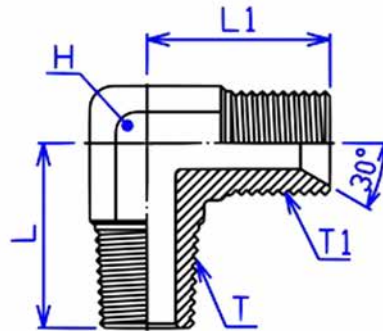

PIPELINE COUPLING

JOIN BRASS ENTERPRISE CO., LTD.

90° Elbow Connector PT-PF Male (JIS 30° Concave)

Soft Steel Mark : NPL

Item No	Description	Thread		Dimension (mm)				
		T (PT)	T1 (PF)	L	L1	L2	L3	H
I12	1/8 X 1/4	1/8-28	1/4-19	26.5	26.5			14
I22	1/4 X 1/4	1/4-19	1/4-19	26.5	26.5			14
I24	1/4 X 3/8	1/4-19	3/8-19	31	31			17
I44	3/8 X 3/8	3/8-19	3/8-19	31	31			17
I45	3/8 X 1/2	3/8-19	1/2-14	34	34			21
I54	1/2 X 3/8	1/2-14	3/8-19	34	34			21
I55	1/2 X 1/2	1/2-14	1/2-14	34	34			22
I57	1/2 X 3/4	1/2-14	3/4-14	39	42			27
I75	3/4 X 1/2	3/4-14	1/2-14	42	39			27
I77	3/4 X 3/4	3/4-14	3/4-14	42	42			27
I78	3/4 X 1	3/4-14	1-11	46	46			33
I87	1 X 3/4	1-11	3/4-14	46	46			33
I88	1 X 1	1-11	1-11	50.5	50.5			33
I99	1 1/4 X 1 1/4	1 1/4-11	1 1/4-11	61	61			41
IAA	1 1/2 X 1 1/2	1 1/2-11	1 1/2-11	66	66			50
IDD	2 X 2	2-11	2-11	76	76			63